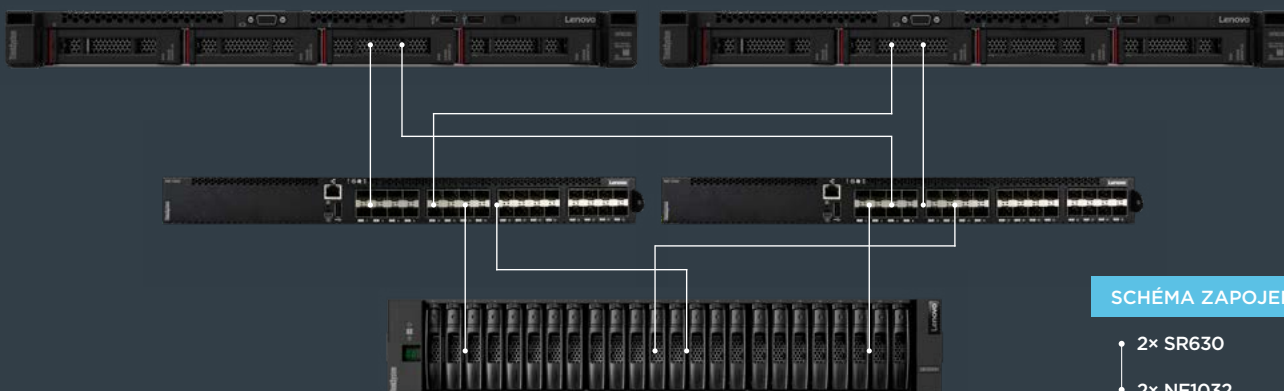

ŠPECIÁLNA PONUKA!

KOMPLETNÉ DÁTOVÉ CENTRUM LENOVO S 10GB SWITCHOM ZADARMO!

Kúpte si vysoko dostupnú infraštruktúru založenú na dvoch univerzálnych 1U rack serveroch SR630 s 2x 4208 CPU, 128 GB pamäte, redundantným napájacím zdrojom a plnou vzdialenou správou v spojení s výkonnou storage DE2000H osadenou dvoma radičmi a piatimi 1,8TB 10k SAS diskami. Konektivitu zabezpečuje dvojica vysokorychlostných 10 GBE switchov.

Týmto zapojením získate infraštruktúru s vysokou dostupnosťou a bezvýpadkové HW riešenie. Výhodou celej konfigurácie je sieťový prepínač ZADARMO! Navyše môžete všetky prvky celého riešenia spravovať cez Lenovo xClarity Administrator, či už PC alebo akékoľvek iné mobilné zariadenie pomocou aplikácie xClarity mobile.

ThinkSystem

Lenovo™

PONUKA CELKOM OBSAHUJE

2x ThinkSystem SR630
Intel Xeon Silver 2x 4208
128 GB pamäte (20 voľných slotov)
Redundantné 750W napájanie
4portový 10GB SFP + karta

Lenovo DE2000H
s iSCSI/FC pripojením,
24x 2,5" HDD
5x 1,8TB 10k SAS HDD

2x Lenovo ThinkSystem NE1032
+ DAC kably =
Jeden switch ZADARMO!

SCHÉMA ZAPOJENIA

- 2x SR630
- 2x NE1032
- DE2000H

15 999 €

Cena pre Lenovo obchodného partnera*

* Cena platí pri platnej registrácii obchodného prípadu a konfigurácii zmienenej vyššie do 30. 6. 2020 a/lebo do vypredania zásob. Uvedené ceny sú bez DPH.

16 890 €

Odporúčaná koncová cena*

NEMÁTE KAM ULOŽIŤ KONFIGURÁCIU? CHÝBA VÁM DATACENTRUM?

Vyskúšajte Schneider Electric EcoStruxure Micro Data Center. Skriňa 6U pre montáž na stenu od spoločnosti Schneider Electric predstavuje inovatívny spôsob nasadenia serverov a sieťových zariadení v prostredí edge computing. Jedinečná nízko profilová konštrukcia umožňuje montáž zariadenia o veľkej hĺbke na stenu v kompaktnom prevedení, ktoré v porovnaní s tradičnými skriňami pre montáž na stenu zasahuje menej do okolia. Môže byť dodávaná s vopred integrovaným batériovým záložným zdrojom APC Smart UPS, riešením NetBotz pre zabezpečenie proti fyzickým a environmentálnym hrozbám a našou cloudovou platformou pre vzdialené monitorovanie EcoStruxure IT, ktorá zostane pripojená v prostredí edge computing!

496 €

Cena pre Lenovo obchodného partnera

719 €

Odporúčaná koncová cena